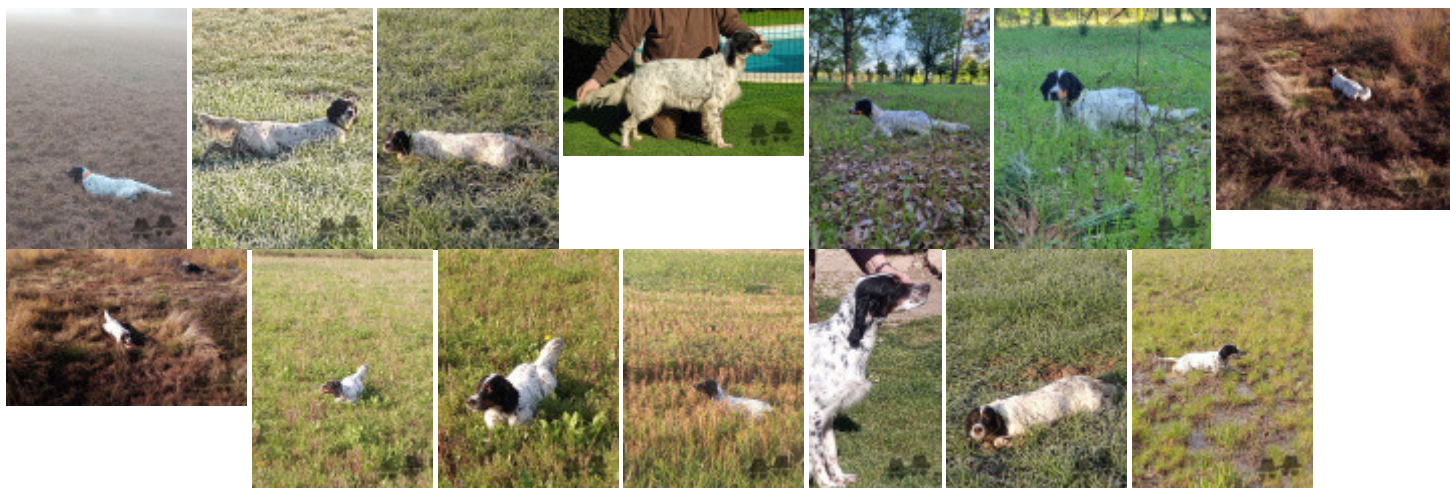

Note : les données ne sont pas garanties. Elles ont été entrées par les membres sans garantie d'exactitude.