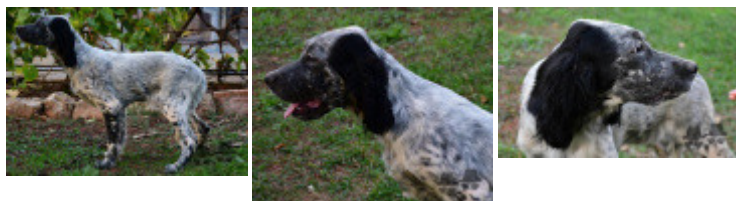

Puce : 250269590671521
Sang italien (estimation) : 84 %
Estimation des points au pédigrée : 48

Taux de consanguinité (estimation) : 3.2 %

VAD DU MAS D'EYRAUD (4 X 4,4) : 0.015625
UVÉE DU BEC ÉTOILE (4 X 4) : 0.007812
ROSENN DU MAS D'EYRAUD (5,5 X 5,5) : 0.003906
GEX DU VAL DU RUTH (6,6 X 6,6,7,7) : 0.000977
RADENTIS GIAN (7,8,8 X 7,7,8,8,8,8,8,8) : 0.000977
RADENTIS SBRANCO (6 X 6,6,7,8,8,8,8) : 0.000732
DECOR LOT (7,8,8,8 X 8,8,8,8) : 0.000427
SWING DELLA VECCHIA IRLANDA (7 X 7,7,8,8,8,8) : 0.000366
DEM (7,8,8,8,8 X 8,8) : 0.000244
ASOR (8 X 6,7) : 0.000183
AOSTE DE KERFEUIL (7,7 X 7,7,8,8,8) : 0.000122
ROYAL MOZART (7,7 X 7,7,8,8,8) : 0.000122
ORFEO DELLA TRAPPOLA (8,8 X 8,8) : 0.000092
LEM DEL RESEGONE (7,8 X 8) : 0.000092
RADENTIS BORG (7,7 X 7,7,7,7,8) : 0.000061
STAR (8 X 8,8) : 0.000061
FRANCINI'S ASTON 1 (7 X 8) : 0.000061
FRANCINI'S ASTON (7 X 8) : 0.000061

Note : les données ne sont pas garanties. Elles ont été entrées par les membres sans garantie d'exactitude.