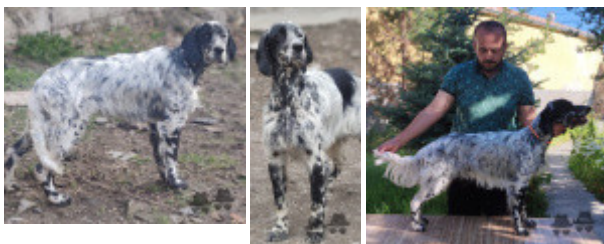

Eleveur : jose migel flores / Propriétaire : Ali Ozkirisci (905073462778)

Sang italien (estimation) : 91 %

Estimation des points au pédigrée : 24

Taux de consanguinité (estimation) : 9.7 %

DENDABERRI OBAMA (3 X 2) : 0.064453
ARNQ (6,6,6,7,7 X 5,5,6,6,6) : 0.007812
FIERO (5,5,5 X 4) : 0.007812
RADENTIS SBRANCO (6,6,6,7,7 X 5,6) : 0.004639
RADENTIS ERICA (5,5,6 X 5) : 0.004028
RADENTIS GIAN (7,7,7,8,8,8,8,8,8 X 6,7,7,7,8,8,8,8) : 0.003357
RADENTIS BORG (7,7,7,7,8,8,8 X 6,6,7) : 0.001892
INDIRA (6,6,6 X 5,6) : 0.001465
DECOR LOT (8,8,8 X 7,8,8,8,8,8,8,8,8) : 0.000549
SWING DELLA VECCHIA IRLANDA (7,7,7,8,8,8 X 6,6,7,7,7) : 0.000427
AMBO DEL VARO (7,7,8,8 X 7,7) : 0.000244
BOI (8,8,8,8 X 7) : 0.000183
ROVAL MOZART (8,8 X 7,8) : 0.000122
LIY OD BENCICA (8,8,8 X 7) : 0.000122
DITO DEL CAVALDROSSA (7 X 8) : 0.000061
ATOS DELLE TORRICELLE (8,8 X 8,8) : 0.000061
FALCO (8,8 X 8) : 0.000061
DEM (8 X 7,8) : 0.000031

Note : les données ne sont pas garanties. Elles ont été entrées par les membres sans garantie d'exactitude.