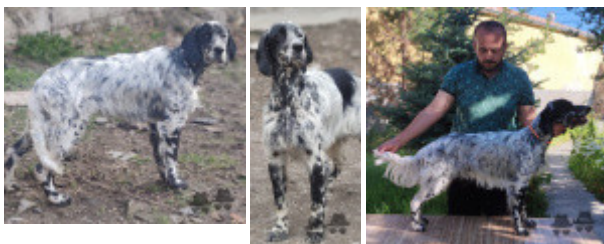

Eleveur : jose migel flores / Propriétaire : Ali Ozkirisci (905073462778)

Sang italien (estimation) : 91 %

Estimation des points au pédigrée : 28

Taux de consanguinité (estimation) : 9.7 %

DENDABERRI OBAMA (3 X 2) : 0.064453
ARNQ (6,6,6,7,7 X 5,5,6,6,6) : 0.007812
FIERO (5,5,5 X 4) : 0.007812
RADENTIS SBRANCO (6,6,6,7,7 X 5,6) : 0.004639
RADENTIS ERICA (5,5,6 X 5) : 0.004028
RADENTIS GIAN (7,7,7,8,8,8,8,8 X 6,7,7,7,8,8,8,8) : 0.003357
RADENTIS BORG (7,7,7,7,8,8,8 X 6,6,7) : 0.001892
INDIRA (6,6,6 X 5,6) : 0.001465
DECOR LOT (8,8,8 X 7,8,8,8,8,8,8,8,8) : 0.000549
SWING DELLA VECCHIA IRLANDA (7,7,7,8,8,8 X 6,6,7,7,7) : 0.000427
AMBO DEL VARO (7,7,8,8 X 7,7) : 0.000244
BOI (8,8,8,8 X 7) : 0.000183
ROVAL MOZART (8,8 X 7,8) : 0.000122
LIY OD BENCICA (8,8,8 X 7) : 0.000122
DITO DEL CAVALDROSSA (7 X 8) : 0.000061
ATOS DELLE TORRICELLE (8,8 X 8,8) : 0.000061
FALCO (8,8 X 8) : 0.000061
DEM (8 X 7,8) : 0.000031

Note : les données ne sont pas garanties. Elles ont été entrées par les membres sans garantie d'exactitude.