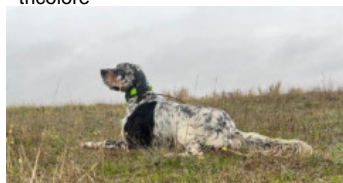

DENDABERRI ZEUS

2022-06-15 (M) JR706314545
Couleur : Noi.PBl.Env (bluebelton)
[fiche affixe](#)

hosted by setter-anglais.fr

Père
DENDABERRI XENON
2020-04-05 (M)
LOE 2530620
(TRIALER MONTAÑA TRIALER BECADAS)
- tricolore