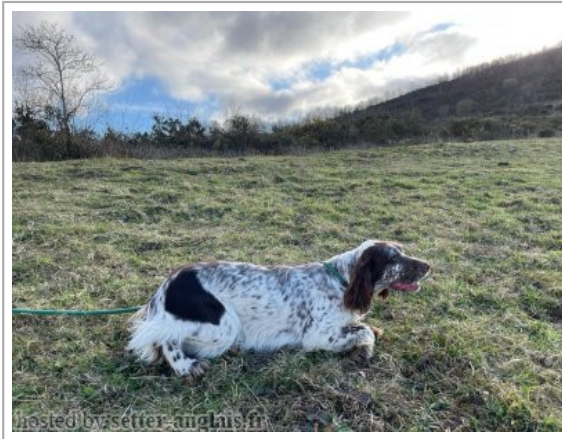

FANTA DE UTIELLO BAJO

2021-06-01 (F) LOE 2592074
 Couleur : BLANCO MARRON / Dyspl. : A
[fiche affixe](#)

Père
[BIMBO DE UTIELLO BAJO](#)
 2015-08-02 (M)
 LOE 2264537
 - lemon

[NANO DE PIEDRALLADA](#) 2010-06-25
 (M) LOE 1974658 - lemon