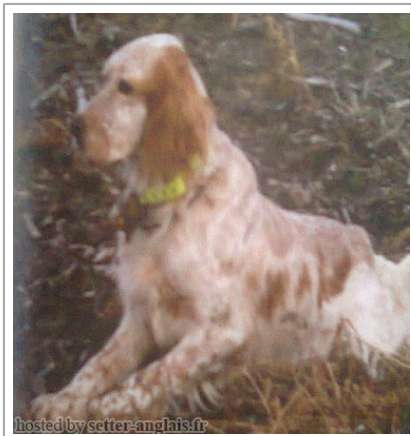

DEESSE DU PORT FILEN

2008-09-11 (F) LOF 200465/39365

Couleur : Fau.PBl.Env. (lemon) / Titres : TR / Dyspl. : A
[fiche affiche](#)

<p>Père ROCKET DE LA PASSEE DE L'EPERON 2000-09-08 (M) LOF 156052/25385 (TR, CH P) - lemon</p> 	<p>RADENTIS D'ESPANA 1995-05-22 (M) LOE 990823 (Ch IT B, Ch GQ) - lemon</p> 	<p>RADENTIS SBRANCO 1991-07-01 (M) LOI ST448908 (CH IB, Ch. Int. Lav.) - lemon</p> 	<p>RADENTIS BORG 1987-04-30 (M) LOI ST350267 (Ch. Int. Lav., CH GQ, Ch. Ital. Lav., Camp. Ripr.) - lemon</p> 
	<p>NINA DE L'ARTZ 1997-04-07 (F) LOF 137230/25102 (TR, CHES.B, CHIT.B) - bluebelton</p>	<p>RADENTIS ALA 1994-03-15 (F) LOI ST496649 (Ch T) - lemon</p>	<p>RADENTIS BORG 1987-04-30 (M) LOI ST350267 (Ch. Int. Lav., CH GQ, Ch. Ital. Lav., Camp. Ripr.) - lemon</p> 
	<p>HULCK DU VAL D'AUTAN 1992-01-01 (M) LOF 112046/16094 (CHP CH.T. TR) - lemon</p> 	<p>FLIP DE CODORNIS 1990-06-11 (M) LOF 105495/15023 (TR) - tricolore</p> 	<p>RADENTIS RAISSA 1991-05-30 (F) LOI ST448920 - lemon</p>
	<p>LINDA DES BERGES DE LA GÉLINE 1995-07-07 (F) LOF 129664/23428 (TAN) - tricolore</p>	<p>CLIO DE MALAUSE 1987-09-08 (F) LOF 93321/15168 - lemon</p> 	<p>FLIN DEL VALLE DE MENA 1991-09-28 (M) LOF 122559/17520 (TR) - bluebelton</p>
		<p>FEA DE LA MAZORRA 1990-07-20 (F) LOF 115543/18889 - bluebelton</p>	

55 cm - DCC , modèle dans le type, exc tête et expression, exc encolure bien faite, exc poitrine avec une fausse côte qui se retourne, exc arr main avec de bonnes angulations, démarche facile et élégante mais fouaille beaucoup