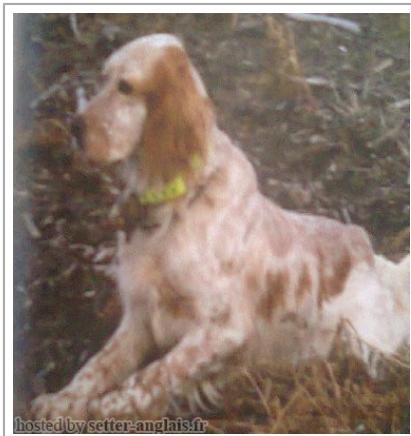

DEESSE DU PORT FILEN

2008-09-11 (F) LOF 200465/39365

Couleur : Fau.PBl.Env. (lemon) / Titres : TR / Dyspl. : A
[fiche affiche](#)

<p>Père ROCKET DE LA PASSEE DE L'EPERON 2000-09-08 (M) LOF 156052/25385 (TR, CH P) - lemon</p> 	<p>RADENTIS D'ESPANA 1995-05-22 (M) LOE 990823 (Ch IT B, Ch GQ) - lemon</p> 	<p>RADENTIS SBRANCO 1991-07-01 (M) LOI ST448908 (CH IB, Ch. Int. Lav.) - lemon</p> 	<p>RADENTIS BORG 1987-04-30 (M) LOI ST350267 (Ch. Int. Lav., CH GQ, Ch. Ital. Lav., Camp. Ripr.) - lemon</p> 
	<p>NINA DE L'ARTZ 1997-04-07 (F) LOF 137230/25102 (TR, CHES.B, CHIT.B) - bluebelton</p>	<p>RADENTIS ALA 1994-03-15 (F) LOI ST496649 (Ch T) - lemon</p>	<p>RADENTIS BORG 1987-04-30 (M) LOI ST350267 (Ch. Int. Lav., CH GQ, Ch. Ital. Lav., Camp. Ripr.) - lemon</p> 
	<p>HULCK DU VAL D'AUTAN 1992-01-01 (M) LOF 112046/16094 (CHP CH.T. TR) - lemon</p> 	<p>FLIP DE CODORNIS 1990-06-11 (M) LOF 105495/15023 (TR) - tricolore</p> 	<p>RADENTIS RAISSA 1991-05-30 (F) LOI ST448920 - lemon</p>
	<p>LINDA DES BERGES DE LA GÉLINE 1995-07-07 (F) LOF 129664/23428 (TAN) - tricolore</p>	<p>CLIO DE MALAUSE 1987-09-08 (F) LOF 93321/15168 - lemon</p> 	<p>FLIN DEL VALLE DE MENA 1991-09-28 (M) LOF 122559/17520 (TR) - bluebelton</p>
		<p>FEA DE LA MAZORRA 1990-07-20 (F) LOF 115543/18889 - bluebelton</p>	