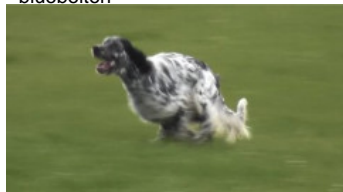

QUESS DELL'ABAZIA

2017-02-18 (M) LOI LO1769972
Couleur : TRICOLORE
[fiche affixe](#)

Père
NENCINI'S GEKO
2014-04-25 (M)
LOI LO1481296
- bluebelton

MARZALE'S EUFRATE 2010-06-01
(M) LOF 269095/44830 (CH GQ (Camp. Tr.), CH IT, Camp. Ripr.) - bluebelton