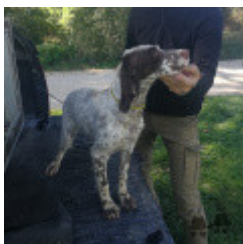

Eleveur : COCETTA ANTONELLO / Propriétaire : COCETTA ANTONELLO
Puce : 380260102204066
Estimation des points au pédigrée : 22

Taux de consanguinité (estimation) : 3.9 %

ORIO (3 X 4) : 0.015625
PALAZIENSIS PEPE (5,5 X 5,6) : 0.003906
TODAY (4,4 X 5) : 0.003906
RADENTIS SBRANCO (4,7 X 7,7) : 0.002205
BIG JIM (5 X 5) : 0.002075
DODGE DEL TIRSO (4 X 6) : 0.002014
RADENTIS BORG (5,5,8 X 7,8,8) : 0.001526
NEGUS (6 X 6,7,7,7,8) : 0.001099
ROYAL MOZART (6,6,7,8,8,8 X 8,8,8) : 0.001007
OLAF (6,6 X 7,7,7) : 0.000977
ARNO (7,8 X 6,7,7,8) : 0.000549
DECOR LOT (7,7,7,7,7,7,7,8,8,8,8 X 8) : 0.000549
DIA DU MAS D'EYRAUD (6 X 6,7) : 0.000488
RADENTIS GIAN (6,6,7 X 8,8) : 0.000366
LEM DEL DIANELLA (7,7 X 7,8,8,8) : 0.000305
GOLIA (5 X 8) : 0.000244
EGON BUZAHAZI (7,7 X 7,8,8,8) : 0.000244
FRANCINI'S LUCA (6 X 7) : 0.000244
GAETANO DEL BINARIO (6 X 7,8,8) : 0.000244
PICENUM UNGA (7 X 6,7) : 0.000244
ASOR (8,8 X 8,8) : 0.000122
AKIM (7,7 X 8,8,8,8) : 0.000122
PICASSO DEL BINARIO (7,7 X 7,8,8) : 0.000122
AMBO DEL VARO (6 X 8,8) : 0.000122
MARK DELLA BASSANA (7 X 7) : 0.000122
ROYAL VIENNA (7,8 X 8) : 0.000061
STAR (8 X 7,8,8,8) : 0.000061
DEM (7,8,8 X 8) : 0.000061
EMO DELLA TRAPPOLA (8,8 X 8,8) : 0.000061
HUNGA DEL SOLE (8,8,8 X 8) : 0.000031

Note : les données ne sont pas garanties. Elles ont été entrées par les membres sans garantie d'exactitude.