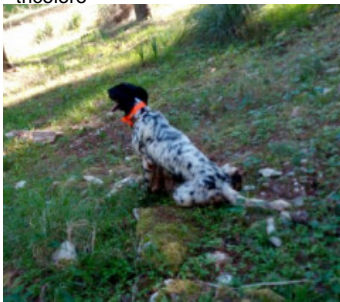

EMILI DI PIANEVERDE

2019-08-23 (F) LOI LO19196678
Couleur : bianco arancio (lemon)
[fiche affixe](#)

hosted by setter-anglais.fr

DERO 2007-12-25 (M) LOI
LO08124709 - tricolore

Père
ALVIN DI PIANEVERDE
2016-03-29 (M)
LOI LO1685033
- tricolore