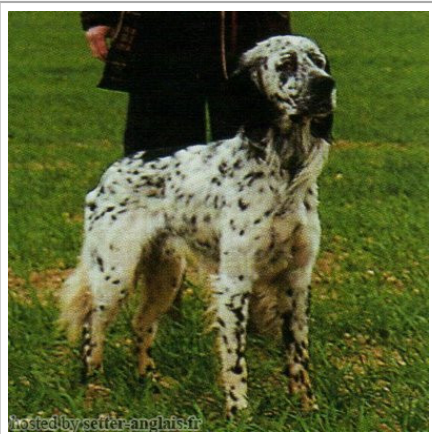

LOUXOR DE ROC'MIGNON

1995-10-22 (M) LOF 130509/20447
 Couleur : Noi.PBl.Env (bluebelton) / Titres : TR
[fiche affixe](#)

Père
CASH DU VAL DU RUTH
 1987-07-01 (M)
 LOF 91886/12608
 (Ch P, QFS)
 - bluebelton

SAP EUS ROUANEZ KOAD
 1981-03-11 (M) LOF 68395/7363
 (CHQFS TR) - tricolore

ULINE DE LA VIGNE D'IVRAIE
 1983-09-27 (F) LOF 77572/11267 -
 bluebelton

IAN DU BEC ÉTOILE 1973-04-15 (M)
 LOF 43705/02626 (Ch T) - tricolore