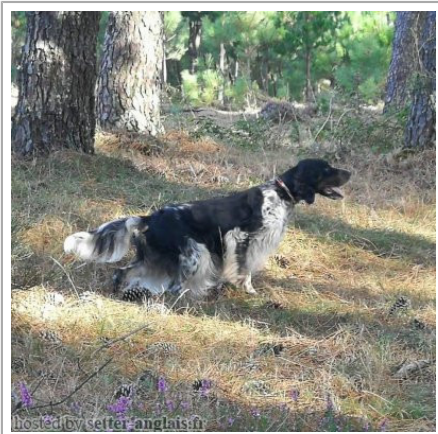

KOLDA DEL ALTO EUME

(F) LOE
Couleur : Tricolor (tricolore)
[fiche affixe](#)

Père
[HAIR DEL ALTO EUME](#)
2011-07-21 (M)
LOE 2042078
- Liver

[RENO DOZIERI](#) 2006-07-27 (M) LOE
1883420 - bluebelton

[BETTI DE CUMBRAOS](#) (F) LOE
1828517

[BACO](#) 2003-08-18 (M) LOI
LO03159103 - bluebelton

[KORAN DOZIERI](#) 2004-07-16 (F) LOI
0541705 - bluebelton

[CRACK](#) 2004-08-12 (M) LOI
LO0519655 - tricolore

[VENUS DE CUMBRAOS](#) (F) LOE
1453641

[NAVAYO](#) 1992-09-07
(M) LOI ST484678 -
bluebelton