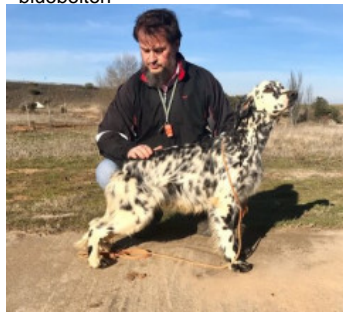

MABU DE TRASLOSMONTES

(M) LOE
[fiche affiche](#)

hosted by setter-anglais.fr

Père
INDAR DE GANEKOGORTA dit
TRASLOSMONTES
 2018-05-28 (M)
 LOE
 - bluebelton

BUKARA DEL SOLE 2016-06-12 (M)
 LOI LO16126276 - Liver

GOLD 2012-06-20 (M) LOI
 LO12118179 (Tr GQ) - bluebelton

URUBAMBA DEL SOLE 2014-06-05
 (F) LOI LO14113987 - tricolore

RAIANO GARD 2008-01-04 (M) LOI
 LO0910422 - tricolore

CONNI DEL LADERCHI 2003-05-28
 (F) LOI LO049723 - bluebelton