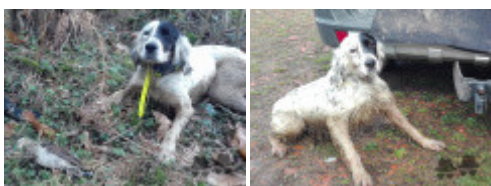

Propriétaire : JON (605733194)
Sang italien (estimation) : 52 %
Estimation des points au pédigrée : 8

Taux de consanguinité (estimation) : 1.3 %

ALMER (6,6 X 5,6,6,7) : 0.004395
BOI (7,7,8 X 5,6,6) : 0.002441
LEM DEL RESEGONE (7,8,8,8,8 X 7,7,8,8,8,8) : 0.001221
CRACKEL DE L'ECHO DE LA FORET (6 X 5) : 0.000977
COW BOY DES RIVES DE L'ESTRIGON (6,7 X 6) : 0.000732
DUN DEL MESCHIO (8,8,8,8,8 X 8,8) : 0.000305
ARQ (7,7,8 X 6,7,7,8) : 0.000275
BISCIA DEL SOLE (8,8,8 X 6,7,7) : 0.000244
ORFEO DELLA TRAPPOLA (8,8,8 X 6,7,7) : 0.000244
NEGUS (7 X 6) : 0.000244
LIBAR DE LAURENCIA (7,7 X 7) : 0.000244
NORKA DES BLES NOIRS (6,8 X 7) : 0.000244
TERKA DES SEPT PROVINCES (7 X 6) : 0.000244
JOKER DU MONT BILY (7,8 X 8,8,8) : 0.000214
NATO DE LAURENCIA (8,8 X 7,7) : 0.000183
MANOS DU PORT OCEAN (8,8,8 X 7) : 0.000122
SAP EUS ROJANEZ KOAD (8 X 6) : 0.000122
TESSA DE LAURENCIA (7,7 X 8) : 0.000122
RAMSES II DE KERFEUIL (8 X 7) : 0.000061
LONA DE LAURENCIA (8 X 7) : 0.000061
TIANE DU RIO COROLLAN (8 X 8) : 0.000031
MANON DES TOUYAS BLANCS (8,8 X 8) : 0.000031
RUBIS DU FORT LUGDUNUM (8 X 8) : 0.000031

Note : les données ne sont pas garanties. Elles ont été entrées par les membres sans garantie d'exactitude.