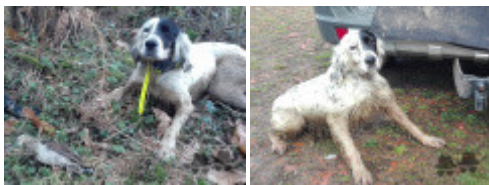

Propriétaire : JON (605733194)
Sang italien (estimation) : 52 %
Estimation des points au pédigrée : 8

Taux de consanguinité (estimation) : 1.3 %

ALMER (6,6 X 5,6,6,7) : 0.004395
BOI (7,7,8 X 5,6,6) : 0.002441
LEM DEL RESEGONE (7,8,8,8,8 X 7,7,8,8,8,8) : 0.001221
CRACKEL DE L'ECHO DE LA FORET (6 X 5) : 0.000977
COW BOY DES RIVES DE L'ESTRIGON (6,7 X 6) : 0.000732
DUN DEL MESCHIO (8,8,8,8,8 X 8,8) : 0.000305
ARQ (7,7,8 X 6,7,7,8) : 0.000275
BISCIA DEL SOLE (8,8,8 X 6,7,7) : 0.000244
ORFEO DELLA TRAPPOLA (8,8,8 X 6,7,7) : 0.000244
NEGUS (7 X 6) : 0.000244
LIBAR DE LAURENCIA (7,7 X 7) : 0.000244
NORKA DES BLES NOIRS (6,8 X 7) : 0.000244
TERKA DES SEPT PROVINCES (7 X 6) : 0.000244
JOKER DU MONT BILY (7,8 X 8,8,8) : 0.000214
NATO DE LAURENCIA (8,8 X 7,7) : 0.000183
MANOS DU PORT OCEAN (8,8,8 X 7) : 0.000122
SAP EUS ROJANEZ KOAD (8 X 6) : 0.000122
TESSA DE LAURENCIA (7,7 X 8) : 0.000122
RAMSES II DE KERFEUIL (8 X 7) : 0.000061
LONA DE LAURENCIA (8 X 7) : 0.000061
TIANE DU RIO COROLLAN (8 X 8) : 0.000031
MANON DES TOUYAS BLANCS (8,8 X 8) : 0.000031
RUBIS DU FORT LUGDUNUM (8 X 8) : 0.000031

Note : les données ne sont pas garanties. Elles ont été entrées par les membres sans garantie d'exactitude.