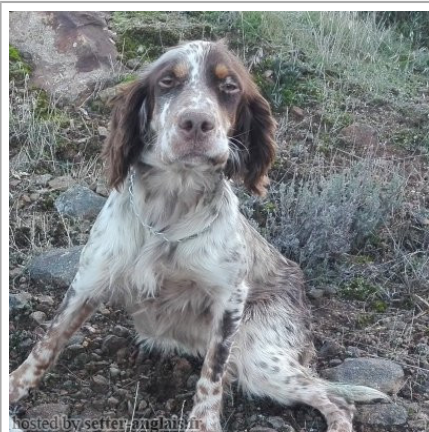

APALANTZA GARA

2017-05-15 (F) LOE 2363475

Couleur : Liver

[fiche affixe](#)

Père
[KANPOGANE YANKI](#)
 (M)
 LOE 1641353
 - tricolore

[KANPOGANE SEI](#) (M) LOE 1331490[KANPOGANE NAIK](#) (M) LOE 984110

[KANPOGANE HUR](#) (M) LOE
 - bluebelton

[KANPOGANE GARBI](#) 1996-08-08 (F)
 LOE 476824 - bluebelton

[KANPOGANE PEPSI](#) (F) LOE 1229347[KANPOGANE OKIN](#) (M) LOE 1.101.143[KANPOGANE IDER](#) (F) LOE 0588736[KANPOGANE HUR](#) (M) LOE - bluebelton[KANPOGANE CAY](#) (M) LOE 346122