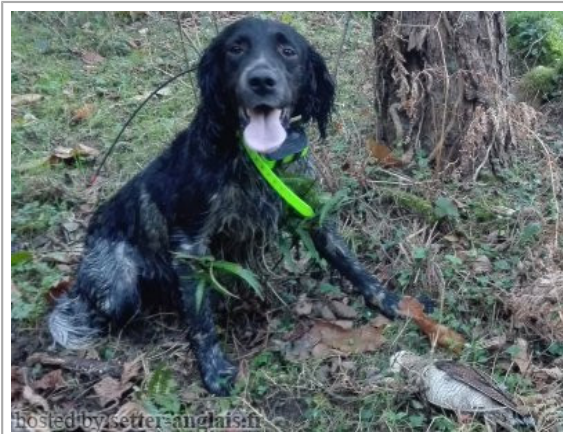

**BELTZ DE IBUR-ERREKA**

2017-02-08 (M) LOE 2335727  
 Couleur : Blanco y negro (bluebelton)  
[fiche affixe](#)

Père inconnu	inconnu	inconnu	inconnu
			inconnu
			inconnu
			inconnu
			inconnu
			inconnu
	inconnu	inconnu	inconnu
			inconnu
			inconnu
			inconnu
			inconnu
			inconnu