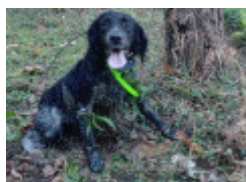

Note : les données ne sont pas garanties. Elles ont été entrées par les membres sans garantie d'exactitude.