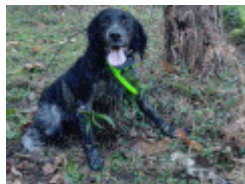

Note : les données ne sont pas garanties. Elles ont été entrées par les membres sans garantie d'exactitude.