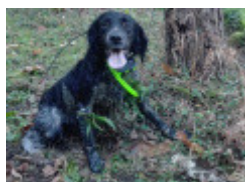

Note : les données ne sont pas garanties. Elles ont été entrées par les membres sans garantie d'exactitude.