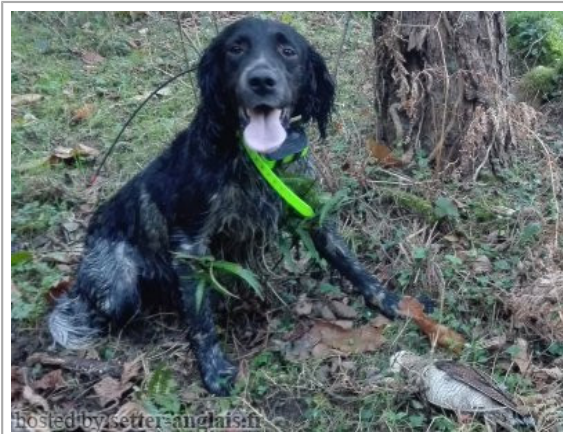

BELTZ DE IBUR-ERREKA

2017-02-08 (M) LOE 2335727
 Couleur : Blanco y negro (bluebelton)
[fiche affixe](#)

Père inconnu	inconnu	inconnu	inconnu
		inconnu	inconnu
	inconnu	inconnu	inconnu
		inconnu	inconnu
		inconnu	inconnu
		inconnu	inconnu
Mère inconnu	inconnu	inconnu	inconnu
		inconnu	inconnu
	inconnu	inconnu	inconnu
		inconnu	inconnu
		inconnu	inconnu
		inconnu	inconnu