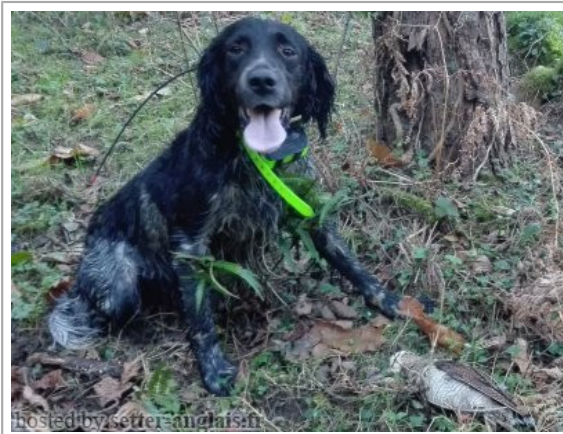

**BELTZ DE IBUR-ERREKA**

2017-02-08 (M) LOE 2335727  
 Couleur : Blanco y negro (bluebelton)  
[fiche affixe](#)

Père inconnu	inconnu	inconnu	inconnu
		inconnu	inconnu
		inconnu	inconnu
	inconnu	inconnu	inconnu
		inconnu	inconnu
		inconnu	inconnu
Mère inconnu	inconnu	inconnu	inconnu
		inconnu	inconnu
		inconnu	inconnu
	inconnu	inconnu	inconnu
		inconnu	inconnu
		inconnu	inconnu