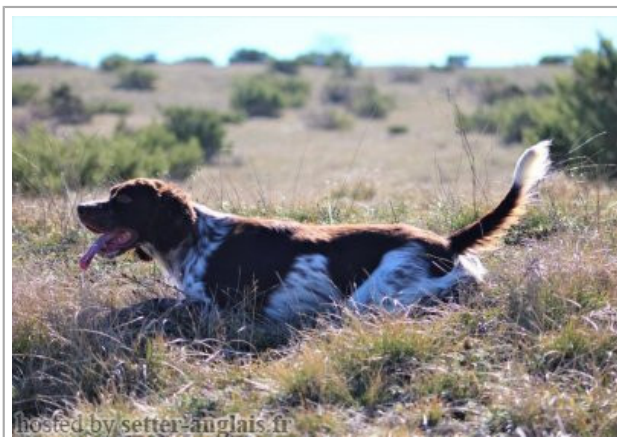

**J-LO CARAMANTI dite J**

2016-10-07 (F) LOI LO16188170

Couleur : Liver Belton / Titres : Campionessa Italiana di Lavoro  
[fiche affixe](#)

Père <b>BENTLEY</b> 2012-01-04 (M) LOI 1241667 - bluebelton	<b>MET</b> 2008-09-02 (M) LOI LO08133945 (Ch. Ital. Lav.) - bluebelton	<b>PALAZIENSIS RAMBO</b> 1999-11-01 (M) LOI LO0060896 (Ch W0F/ICH, IT T, ITF, Camp. Tr. (Ch GQ), CH(ES)T, CH(GB)T) - lemon 	 <b>PALAZIENSIS PEPE</b> 1997-07-03 (M) LOI LO99203608 - liver
		<b>MOLLY</b> 2001-06-06 (F) LOI LO01203325 - tricolore	 <b>DEM BELLA          DALMATINSKA</b> 1998-05-04 (M) LOI LO0185742 (Ch. Ital. Lav., Camp. Ripr., Ch. Int. Lav.) - bluebelton
		<b>PATO</b> 2007-12-12 (M) LOI LO08101274 - bluebelton	<b>ROVAL GIUSY</b> 1997-06-02 (F) LOI LO9836872 - tricolore
	<b>ILIA</b> 2010-03-02 (F) LOI LO1076487 - bluebelton		 <b>BIG JIM</b> 2000-12-01 (M) LOI LO0188207 (CH GQ, Ch. Int. Lav., Camp. Ripr., Ch. Ital. Lav.) - liver
		<b>MIRA</b> 2007-07-10 (F) LOI LO0865712 - bluebelton	 <b>PALAZIENSIS RAMBO</b> 1999-11-01 (M) LOI LO0060896 (Ch W0F/ICH, IT T, ITF, Camp. Tr. (Ch GQ), CH(ES)T, CH(GB)T) - lemon
			<b>ASIA</b> 2000-01-03 (F) LOI LO0055301 - bluebelton
			<b>DIRA DELLA CAVIAGA</b> 2002-01-02 (F) LOI LO0253423 - lemon