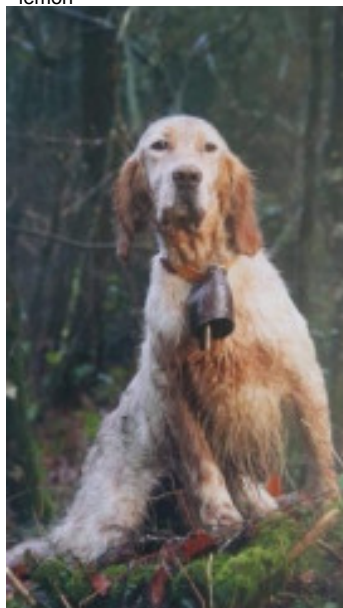

TEXAS DU VOL DE LA FRESNAYE

2022-04-11 (M) LOF 281095
Couleur : Noi. PBI.Env.Mou. (bluebelton)
[fiche affixe](#)

Père
HUGH II DE L'ECHO DE LA FORET
2012-06-08 (M)
LOF 222626/37691
(TR CH.T. CH-FTP CHITF CHCFR CH-FGT TRGQ)
- lemon