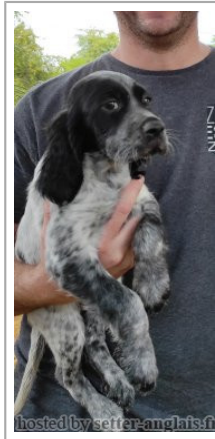

**TINDER DES MIROIRS DE HAUTE SEVE**

2022-06-11 (F) LOF 280525  
 Couleur : Noï. PBI.Env.Mou. (bluebelton)  
[fiche affixe](#)

hosted by setter-anglais.fr

Père  
**OPIUM DE FEUNTEUN BLEIS**  
 2018-02-08 (M)  
 LOF 254372/43370  
 (TAN, TR, TR GQ, CH IT, CH NE, CH EN)  
 - bluebelton