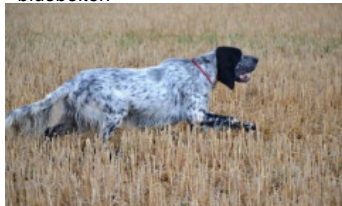

**TINDER DES MIROIRS DE HAUTE SEVE**

2022-06-11 (F) LOF 280525  
 Couleur : Noï. PBI.Env.Mou. (bluebelton)  
[fiche affixe](#)

hosted by setter-anglais.fr

Père  
**OPIUM DE FEUNTEUN BLEIS**  
 2018-02-08 (M)  
 LOF 254372/43370  
 (TAN, TR, TR GQ, CH IT, CH NE, CH EN)  
 - bluebelton