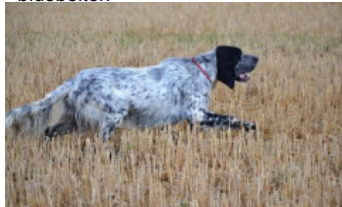

**THOOR DES MIROIRS DE HAUTE SEVE**

2022-06-11 (M) LOF 280520  
 Couleur : Noï. PBI.Env.Mou. (bluebelton)  
[fiche affixe](#)

Père  
OPIUM DE FEUNTEUN BLEIS  
 2018-02-08 (M)  
 LOF 254372/43370  
 (TAN, TR, TR GQ, CH IT, CH NE, CH EN)  
 - bluebelton