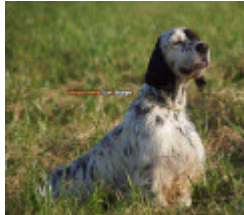

NENCINI'S SIRENTE 2013-05-04 (M)
LOI LO1411773 - tricolore