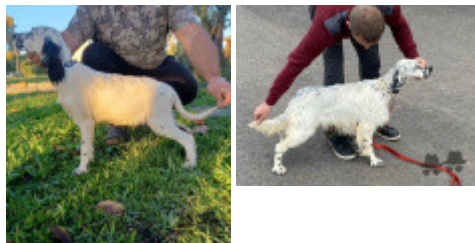

REDO DELLA BASSANA (8,8 X 8) : 0.000061

GIP DELLA BASSANA (7,7 X 8) : 0.000061

KELT DEL DIANELLA (7 X 8) : 0.000061

CIBA DELLA BASSANA (7,7,8 X 8) : 0.000031

CALIGOLA DELLE OROBICHE (6,8,8 X 8) : 0.000031