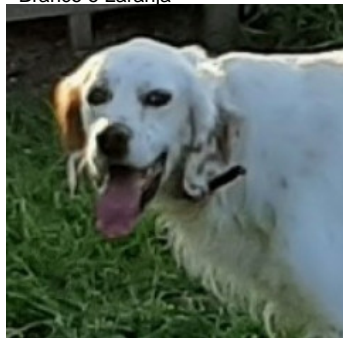

REMO

2021-05-31 (M) RI93239
Couleur : Branco e Laranja

Père
ASTRO ARPEFAN
2019-06-11 (M)
LOP 611433
- Branco e Laranja

GADGET DU GOURG D'ENFER
2011-04-17 (M) LOF 216091/36856
(TR CHP TRGQ CHT CHGQ CHIT) - lemon