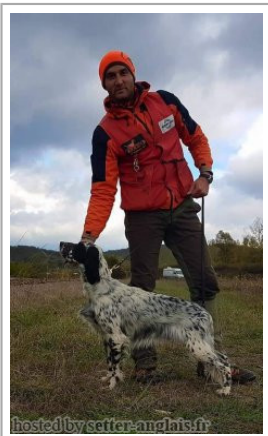

KAVADIA'S ESCOBAR

2016-09-05 (M) BEK 101510

[fiche affixe](#)

hosted by setter-anglais.fr

LORD DEL ZAGNIS 2002-09-30 (M)
LOI LO02167262 (Ch. Ital. Lav., CH GQ,
Ch. Int. Lav.) - lemon

Père
ARAPAINA
2012-07-12 (M)
LOI LO12125729
- liver