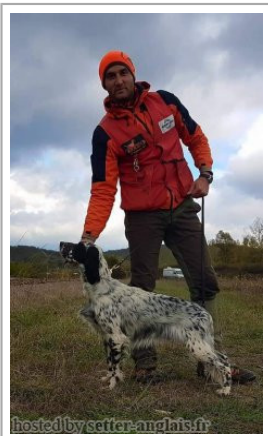

**KAVADIA'S ESCOBAR**

2016-09-05 (M) BEK 101510

[fiche affixe](#)

hosted by setter-anglais.fr

**LORD DEL ZAGNIS** 2002-09-30 (M)  
LOI LO02167262 (Ch. Ital. Lav., CH GQ,  
Ch. Int. Lav.) - lemon

Père  
**ARAPAINA**  
2012-07-12 (M)  
LOI LO12125729  
- liver