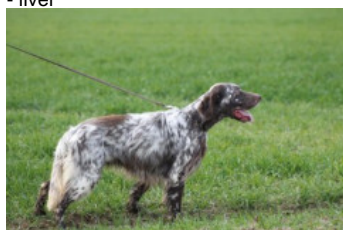

**KAVADIA'S ESCOBAR**

2016-09-05 (M) BEK 101510

[fiche affixe](#)

hosted by setter-anglais.fr

**LORD DEL ZAGNIS** 2002-09-30 (M)  
LOI LO02167262 (Ch. Ital. Lav., CH GQ,  
Ch. Int. Lav.) - lemon

Père  
**ARAPAINA**  
2012-07-12 (M)  
LOI LO12125729  
- liver