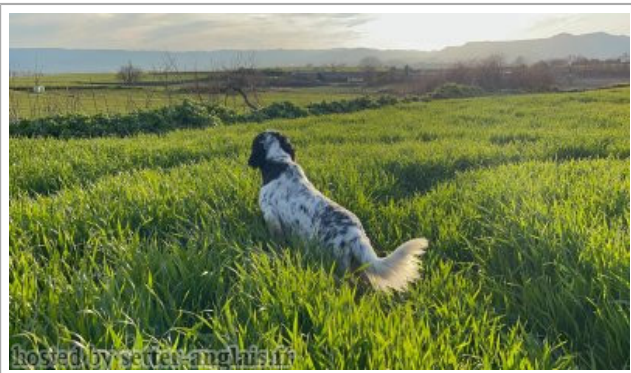

MOSTITXUALDE REA

2020-11-20 (F) LOE 2561700
 Couleur : Blanco y negro (bluebelton)
[fiche affixe](#)

Père
MOSTITXUALDE LASTER
 2015-08-30 (M)
 LOE 2287522
 (?Vencedor XIII MASTER Ccbp)
 - lemon

MOSTITXUALDE HIL 2012-05-20 (M)
 LOE 2103349 (Vencedor IX Master CCB)