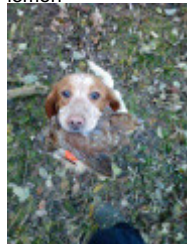

ASUN 2007-07-11 (F) LOE 1749303 -
lemon