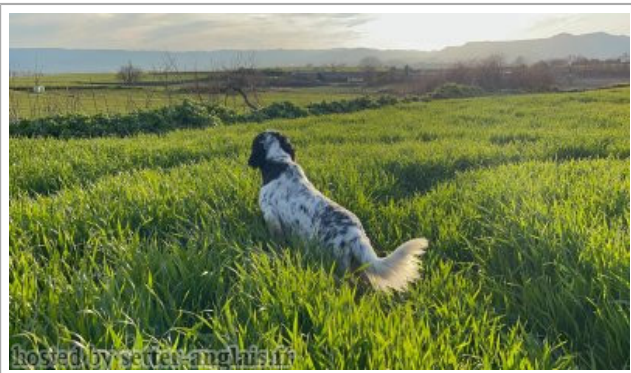

**MOSTITXUALDE REA**

2020-11-20 (F) LOE 2561700  
Couleur : Blanco y negro (bluebelton)  
[fiche affixe](#)

Père  
**MOSTITXUALDE LASTER**  
2015-08-30 (M)  
LOE 2287522  
(?Vencedor XIII MASTER Ccbp)  
- lemon