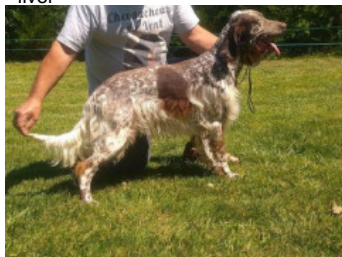

TRISKELL DU PAYS CHISTR PER

2022-09-19 (F) LOF 283046/57878
 Couleur : Noi.PBl.Env (bluebelton) / Titres : TAN
[fiche affixe](#)

hosted by setter-anglais.fr

Père
**PERICLES DES CHEVAUCHEURS
 DU VENT**
 2019-08-24 (M)
 LOF 264533/44895
 (TAN, TR)
 - liver

NENCINI'S TIBURZI 2015-11-02 (M)
 LOI LO169878 - liver tricolore

LOLITA DELL'ABAZIA 2015-10-14 (F)
 LOF 247763/48622 (TAN,CH P,CH IT) -
 bluebelton

IBRA 2009-12-28 (M) LOI
 LO10180717 (Camp. Tr. (Ch GQ)) - liver