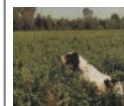

**CIBA DELLA
 BASSANA**
 1979-03-15 (F)
 LOI ST200257
 (Camp. Ripr.) -
 tricolore

GIP DELLA BASSANA
 1981-04-04 (M) LOI
 ST230524 (Ch IT, Camp.
 Ita. Lav., Ch B) - lemon

RUSKA 1985-10-10 (F) LOI
 ST316396 - lemon