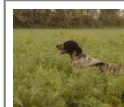

**CIBA DELLA
 BASSANA**
 1979-03-15 (F)
 LOI ST200257
 (Camp. Ripr.) -
 tricolore

GIP DELLA BASSANA
 1981-04-04 (M) LOI
 ST230524 (Ch IT, Camp.
 Ita. Lav., Ch B) - lemon

RUSKA 1985-10-10 (F) LOI
 ST316396 - lemon