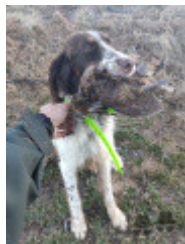

Mère <u>GARBUNO-KO IXO</u> 2013-05-05 (F) LOE 2145548 - bluebelton	<u>NEGU</u> (M) LOE 1997876	<u>ROY</u> 2003-10-17 (M) LOE 1428373 - bluebelton	<u>LEFANTA SNORRE</u> (M) IKCT04490 (FTCh (IRL))	
	<u>GARBUNO-KO DAX</u> 2008-07-01 (F) LOE 1802106 - lemon	<u>DIDIA</u> (F) LOE 1335892	<u>GIBELTARIK PERRY</u> 2006-03-01 (M) LOE 1670916 - lemon	<u>NORA ALESS SETTER</u> 2001-04-16 (F) LOE 1364953 - liver
	<u>BAMBA</u> 2004-05-20 (F) LOE 1650033 - bluebelton	<u>GIBELTARIK FLOYD</u> (M) GK2331	<u>GIBELTARIK LORENNIA</u> (F) GKC01678	<u>ERESI</u> (F) LOE 1089400
		<u>GIBELTARIK LORENNIA</u> (F) GKC01678	<u>LERRY</u> 1997-02-14 (M) LOI ST555862 (Ch GQ, Ch IT) - bluebelton	<u>DEA</u> 1998-01-18 (F) LOE 700392 - bluebelton

Eleveur : IRIMENDI SETTER / Propriétaire : IRIMENDI SETTER (629564922, irimendisetter@gmail.com)
Sang italien (estimation) : 58 %

Note : les données ne sont pas garanties. Elles ont été entrées par les membres sans garantie d'exactitude.