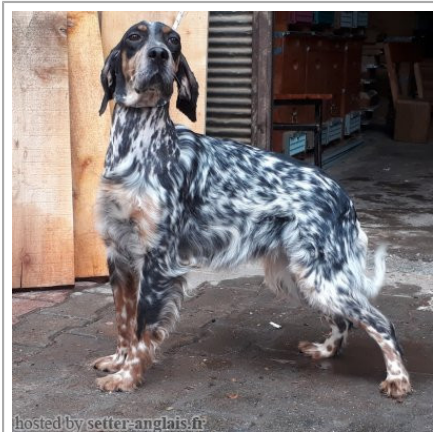

**ABELLA**

2021-10-12 (F) 5640

Couleur : bianco nero marrone (tricolore)

hosted by setter-anglais.fr

Père  
**VEGAS CANESIS**  
 2018-07-11 (M)  
 707772

**NARSIS CANESIS** 2011-04-05 (M)  
 163737 - lemon

**ZENEVA CANESIS** 2016-03-02 (F)  
 17272

**NATAN** 2012-10-03 (M) LOI  
 LO12157969 (CH IT GQ, Camp. TR. (CH  
 GQ), CH(I)T) - bluebelton

**OLLA CANESIS** 2005-01-09 (F) BEK  
 162662 - lemon

**NOSFERATUS DI VAL DI CHIANA**  
 2007-07-10 (M) LOI LO0867580  
 (Camp. Soc., CH GQ) - bluebelton