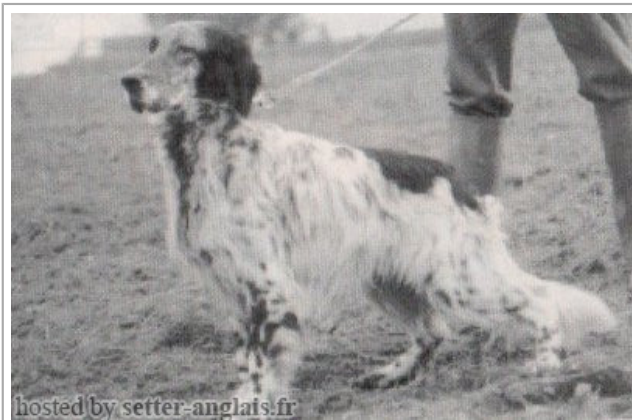

RAIANO REX

1988-01-22 (M) LOI ST372391
Couleur : BIANCO NERO (bluebelton)
[fiche affixe](#)

hosted by setter-anglais.fr

<p>Père</p> <p>RUSTY DEL DIANELLA 1981-09-16 (M) LOI ST239142 (Ch. Int. Lav., CH GQ, Ch. Ital. Lav.) - bluebelton</p> 	<p>LEM DEL RESEGONE 1972-01-02 (M) LOI ST054069 (Camp. Ripr.) - bluebelton</p> 	<p>GIMME DEL DIANELLA 1968-09-02 (M) LOI ST015378</p>	<p>HAMRIN DEL VOLO 1963 (M) LOI ST16022</p>
	<p>AXE DEL RESEGONE 1965-12-09 (F) LOI ST29636 (champion) - bluebelton</p>	<p>LAICA 58 1964 (F) LOI ST22959</p>	<p>CRISMANI SLY 1960-06-19 (M) LOI ST12886 - liver</p> 
	<p>MERA DELL ORSONE 1974-08-31 (F) LOI ST076086 (Ch Int.) - bluebelton</p>	<p>CRISMANI DIK 1964-11-29 (M) LOI ST28248 (CH GQ) - tricolore</p> 	<p>SHARNBERRY NICK 1956-01-03 (M) LOI 3888.56 - bluebelton</p> 
	<p>MÉA DELL ORSONE 1969-05-24 (F) LOI ST021004 (CH GQ, Ch. Ital. Lav., Ch. Int. Lav.) - lemon</p> 	<p>CRISMANI CARY (F) LOI 19304.64</p> 	<p>ARNO II DI VAL DIDICE 1964-05-06 (M) LOI ST21991 (Ch IT Ch Int)</p> 
	<p>DUN DEL MESCHIO 1972-04-08 (M) LOI ST046247 (Ch GQ - Ch reproducteur) - bluebelton</p> 	<p>CRISMANI OLAF 1962-05-10 (M) LOI ST19595 (CH L, CH INT) - bluebelton</p>	<p>ALMAR DELTA 1962 (F) LOI ST14092 (recommandée)</p>
<p>Mère</p> <p>LUIBOR OSIRIS 1979-12-23 (F) LOI ST214457 - bluebelton</p>	<p>LUIBOR CATIA 1975-10-17 (F) LOI ST095655 - bluebelton</p>	<p>ALMAR LEDA 1967-06-22 (F) LOI ST5851</p>	<p>BRILL 2 DEL ROVERE 1958 (M) LOI 5903.58</p>
	<p>LEM DEL RESEGONE 1972-01-02 (M) LOI ST054069 (Camp. Ripr.) - bluebelton</p> 	<p>ALMAR DARMA 1962-04-22 (F) LOI ST14094 - lemon</p> 	<p>SIRENA DI BELLOSGUARDO 1957-07-10 (F) LOI ST5206</p>
	<p>LUIBOR CRISS 1968-10-27 (F) LOI ST017291</p>	<p>GIMME DEL DIANELLA 1968-09-02 (M) LOI ST015378</p>	<p>TRUEBA DELLA FAGIANA 1964-05-04 (M) LOI 22261.64 (Ch L - Recommandé) - lemon</p> 
		<p>AXE DEL RESEGONE 1965-12-09 (F) LOI ST29636 (champion) - bluebelton</p>	<p>ALMAR FLY (F) LOI ST20523</p>
		<p>BOBET DI SAN FAUSTINO 1962-09-06 (M) LOI 1582062 (Ch L - Recommandé) - bluebelton</p> 	