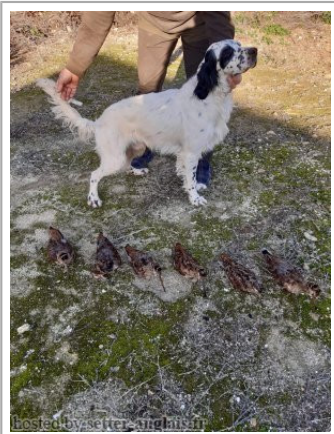

ALDUN llamada EZPELDEI

2020-05-25 (M) LOE 2521864
Couleur : Blanco y negro (bluebelton)

Père
EZPELDEI LORD
2018-07-07 (M)
LOE 2425106
- bluebelton

ALGHERO 2013-05-21 (M) LOI
LO1389103 - bluebelton

OREKA ELENA (F) LOE 2388185 -
bluebelton