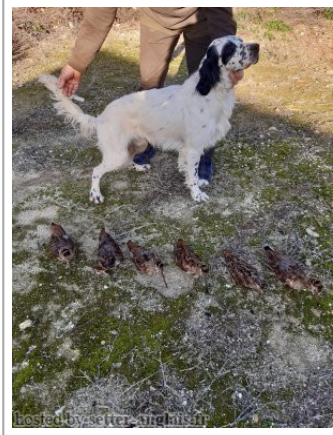

ALDUN llamada EZPELDEI

2020-05-25 (M) LOE 2521864
Couleur : Blanco y negro (bluebelton)

Père
EZPELDEI LORD
2018-07-07 (M)
LOE 2425106
- bluebelton

ALGHERO 2013-05-21 (M) LOI
LO1389103 - bluebelton

OREKA ELENA (F) LOE 2388185 -
bluebelton