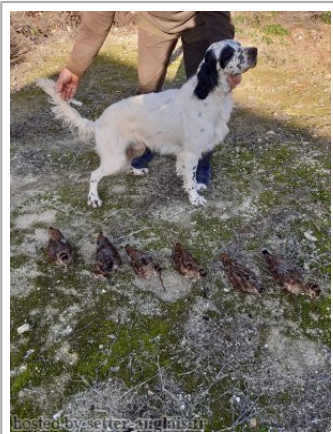

ALDUN llamada EZPELDEI

2020-05-25 (M) LOE 2521864
Couleur : Blanco y negro (bluebelton)

Père
EZPELDEI LORD
2018-07-07 (M)
LOE 2425106
- bluebelton

ALGHERO 2013-05-21 (M) LOI
LO1389103 - bluebelton

OREKA ELENA (F) LOE 2388185 -
bluebelton