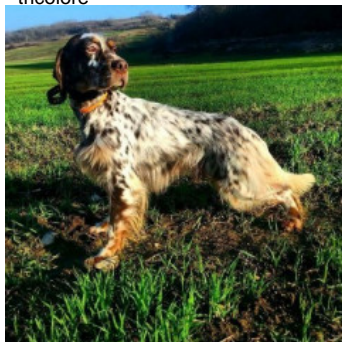

ALVIN

2022-05-09 (F) ES-6118

Couleur : Noi.Mar.Fau.PBl.Env (tricolore)

Père
ZEF?R
 2015-10-15 (M)
 706186
 - tricolore

JIM DEL DAMARIL 2013-01-07 (M)
 704698 - lemon

C-BELA 2013-09-15 (F) 705596 - liver

KAPO' 2003-11-10 (M) LOI
 LO0439835 (Ch IT GQ) - bluebelton

EMA DEL DUDA 2009-04-20 (F)
 JR703512 (Trialer)

KID DEL DAMARIL 2011-07-01 (M)
 JR704385ES - tricolore

LUA (F) 703712 - lemon

NERO 1997-03-29 (M)
 LOI LO9817889 (Ch T, Ch
 GQ) - bluebelton

KYBA 1998-01-01 (F) LOI
 LO98118951 - lemon