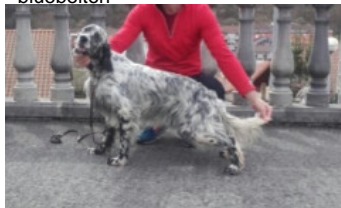

SIA Ilamada NOLA

2022-04-21 (F) LOE 2633970
Couleur : Blanco y negro (bluebelton)

hosted by setter-anglais.fr

ENZO II DE LA MAZORRA
2009-03-23 (M) LOE 1869293 - lemon

Père
LUKA
2016-07-15 (M)
LOE 2330394
- bluebelton