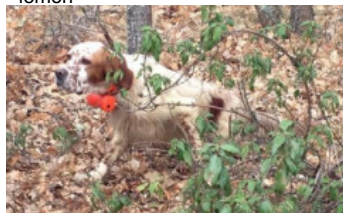

ITO DE RIA-SOLIA

2022-05-28 (M) LOE 90866
Couleur : Blanco y naranja (lemon)
[fiche affixe](#)

Père
KROS DE MUSLERA
2015-05-15 (M)
LOE 2256591
- lemon

HUR DES CABANES TCHANQUEES
2012-07-20 (M) LOF 224412 - lemon