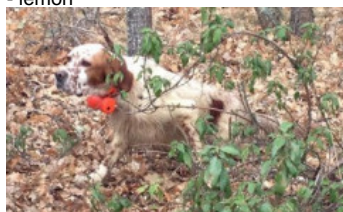

ISLO DE RIA-SOLIA

2022-05-28 (M) LOE 938484
 Couleur : Blanco y negro (bluebelton)
[fiche affixe](#)

hosted by setter-anglais.fr

HUR DES CABANES TCHANQUEES
 2012-07-20 (M) LOF 224412 - lemon

Père
KROS DE MUSLERA
 2015-05-15 (M)
 LOE 2256591
 - lemon