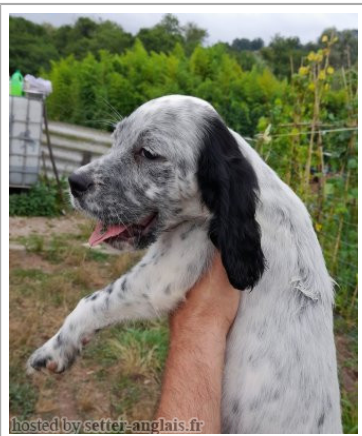

ISLO DE RIA-SOLIA

2022-05-28 (M) LOE 938484
 Couleur : Blanco y negro (bluebelton)
[fiche affixe](#)

hosted by setter-anglais.fr

HUR DES CABANES TCHANQUEES
 2012-07-20 (M) LOF 224412 - lemon

Père
KROS DE MUSLERA
 2015-05-15 (M)
 LOE 2256591
 - lemon

GINA DE MUSLERA 2011-09-26 (F)
 LOE 2059658 - bluebelton

CHAM DU VAL DU RUTH 2007-01-09
 (M) LOF 189877/31382 (CHGQ -CHITF
 -ChFV -VOF/FTP -TRGQ) - lemon

ESKELLE DU MAS D'EYRAUD
 2009-07-10 (F) LOF 205147/41256 (TR
 CH-FTP) - lemon