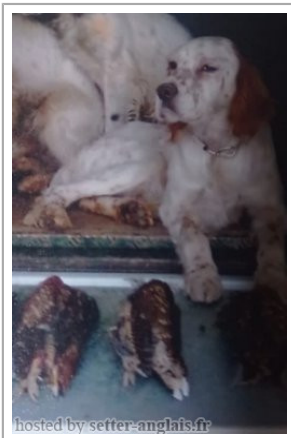

JAI

2001-01-01 (M) LOE
Couleur : Blanco y naranja (lemon)

Père CHESTER (M) LOE - lemon 	inconnu	inconnu	inconnu
		inconnu	inconnu
	inconnu	inconnu	inconnu
		inconnu	inconnu
Mère inconnu	inconnu	inconnu	inconnu
		inconnu	inconnu
	inconnu	inconnu	inconnu
		inconnu	inconnu