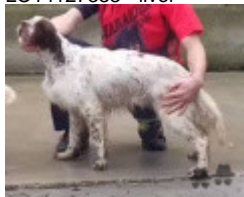

TAURUS DA FONTE DAS AVENCAS

2022-09-20 (M) LOP 126638L53
Couleur : Blanco y negro (bluebelton)
[fiche affixe](#)

Père
PANXO DA FONTE DAS AVENCAS
2019-08-31 (M)
LOP 573791
- bluebelton

OTIS DEI SCAINI 2014-07-01 (M) LOI
LO14127333 - liver

NORKA DA FONTE DAS AVENCAS
2017-02-01 (F) LOP 539497 -
bluebelton

CUCCA'S RAYBAN 2006-07-04 (M)
LOI LO0740771 (Camp. Ital. Lav., Camp.
Tr. (CH GQ)) - liver

ZISKA DEI SCAINI 2007-09-10 (F)
LOI LO0883720 (Ch. Ital. Lav.) -
bluebelton