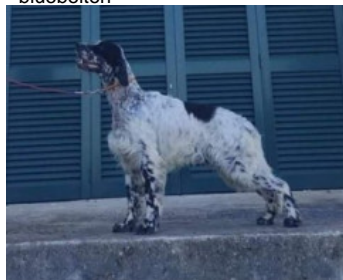

**TURBY DA FONTE DAS AVENCAS**

2022-09-20 (F) LOP 126638L55  
Couleur : Blanco y negro (bluebelton)  
[fiche affixe](#)

hosted by [setter-anglais.fr](#)

Père  
[PANXO DA FONTE DAS AVENCAS](#)  
2019-08-31 (M)  
LOP 573791  
- bluebelton

[OTIS DEI SCAINI](#) 2014-07-01 (M) LOI  
LO14127333 - liver

[NORKA DA FONTE DAS AVENCAS](#)  
2017-02-01 (F) LOP 539497 -  
bluebelton

[CUCCA'S RAYBAN](#) 2006-07-04 (M)  
LOI LO0740771 (Camp. Ital. Lav., Camp.  
Tr. (CH GQ)) - liver