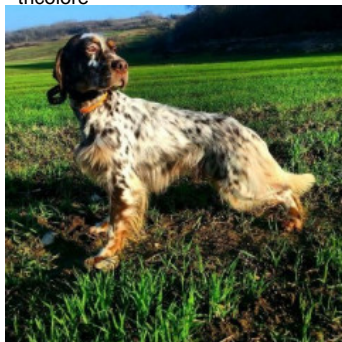

**CEKO**

(M) 2018  
Couleur : nero e bianco (bluebelton)

Père  
**ZEF?R**  
2015-10-15 (M)  
706186  
- tricolore

**JIM DEL DAMARIL** 2013-01-07 (M)  
704698 - lemon

**C-BELA** 2013-09-15 (F) 705596 - liver

**KAPO'** 2003-11-10 (M) LOI  
LO0439835 (Ch IT GQ) - bluebelton

**EMA DEL DUDA** 2009-04-20 (F)  
JR703512 (Trialer)

**LUA** (F) 703712 - lemon

**NERO** 1997-03-29 (M)  
LOI LO9817889 (Ch T, Ch  
GQ) - bluebelton