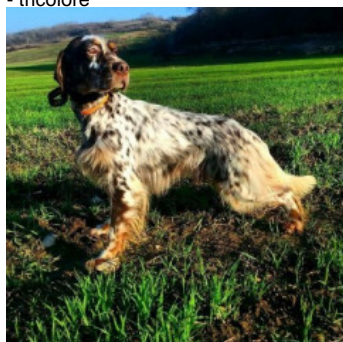

**CEKO**

(M) 2018  
Couleur : nero e bianco (bluebelton)

Père  
**ZEF?R**  
2015-10-15 (M)  
706186  
- tricolore

**JIM DEL DAMARIL** 2013-01-07 (M)  
704698 - lemon

**C-BELA** 2013-09-15 (F) 705596 - liver

**KAPO'** 2003-11-10 (M) LOI  
LO0439835 (Ch IT GQ) - bluebelton

**EMA DEL DUDA** 2009-04-20 (F)  
JR703512 (Trialer)

**LUA** (F) 703712 - lemon

**NERO** 1997-03-29 (M)  
LOI LO9817889 (Ch T, Ch  
GQ) - bluebelton

**KYBA** 1998-01-01 (F) LOI  
LO98118951 - lemon

**BOBET DI LORO  
PICENO** 2003-08-10  
(M) LOI LO041853  
(Camp. Tr. (Ch GQ), Ch  
Ital. Lav., ChIT) - tricolore

**OKSA-DAMAR** 2005-10-10 (F)  
YU-JR700857ES (CH.IT.GQ)