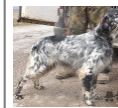

**NOSFERATUS DI VAL
DI CHIANA** 2007-07-10
(M) LOI LO0867580
(Camp. Soc., CH GQ) -
bluebelton

EMA DEL DUDA 2009-04-20 (F)
JR703512 (Trialer)