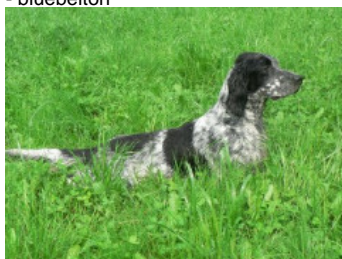

**HENJY DES SAGNES DES MILLE SOURCES**

2012-05-07 (F) LOF 221165/44779

Couleur : Noï.PBl.Env (bluebelton) / Titres : TAN / Dyspl. : A  
[fiche affixe](#)

Père  
**VERDI DU BIEF JOLI**  
2004-03-14 (M)  
LOF 174726/28629  
(CHT CHGS)  
- bluebelton

**TOY DU SENTIER DES LUTINS**  
2002-09-29 (M) LOF 167778/27198  
(TR) - lemon

**SAIDA DE MALAUSE** 2001-01-01 (F)  
LOF 157494/29418 (CHITF -CHTGS -CHP  
-CHA -TR) - bluebelton

**FIERO** 1996-08-10 (M) LOI ST551356  
(CHGQ, Ch ITF, Ch IB, Ch ITT) - lemon