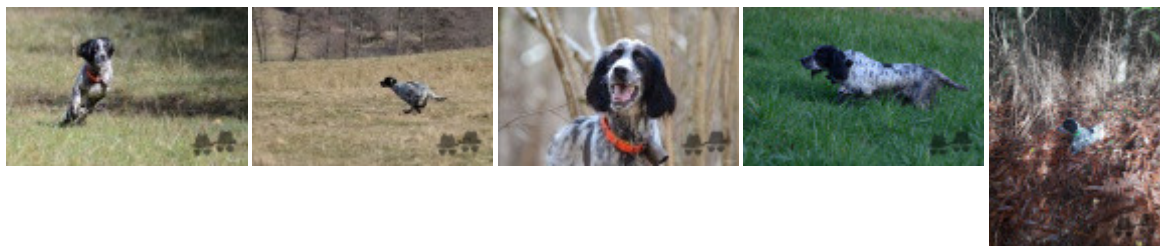

Eleveur : PIERON JEAN-MICHEL / Propriétaire : Chatain Frédéric (0607261577, julie.foujanet@orange.fr)
1/2 finaliste de la coupe de frances des novices
Cotation : 1
Puce : 250269604681860
Sang italien (estimation) : 72 %
Estimation des points au pédigrée : 35

Taux de consanguinité (estimation) : 1 %

ARNO (4,5 X 5) : 0.005859
TELEX (5 X 7,7,7,8) : 0.001709
DUN DEL MESCHIO (7,7,8,8,8,8,8,8,8 X 7) : 0.000671
LEM DEL RESEGONE (7,8 X 7,8,8,8,8) : 0.000549
DEM (7,7 X 6) : 0.000488
LIZZO (6,6 X 8,8,8) : 0.000366
AMBRA DEL DIANELLA (8 X 8,8,8,8) : 0.000122
ORFEO DELLA TRAPPOLA (8 X 6) : 0.000122
HALOA DELLA VECCHIA IRLANDA (6,7,8 X 7) : 0.000061

Note : les données ne sont pas garanties. Elles ont été entrées par les membres sans garantie d'exactitude.