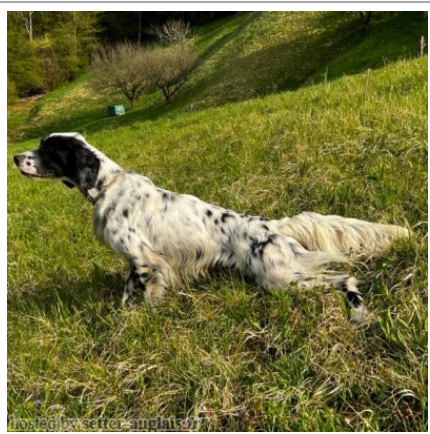

JASON

2022-11-22 (M) LOI 2228815
Couleur : nero e bianco (bluebelton)

Père
MACEDONENSIS FLAY
2018-06-05 (M)
LOI LO18128643
- bluebelton

MARZALE'S HISTORY D'O
2012-06-20 (M) LOI LO12104844 - lemon

BIRBA 2014-09-18 (F) LOI
LO14171993 - bluebelton