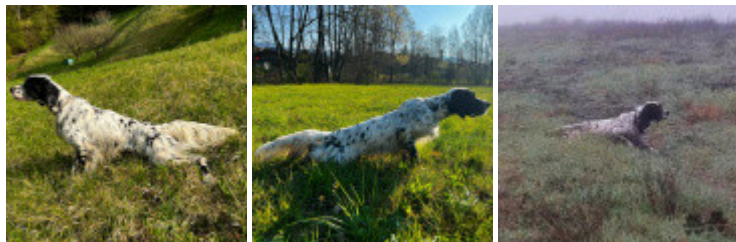

NED 1999-08-04 (M) LOI
LO99201736 - liver

DEA 2000-06-21 (F) LOI LO0166118 -
bluebelton

Eleveur : Voronyna Tagui / Propriétaire : Diego Dolcetti (Elvis Trajkov)
Puce : 38026012067405
Estimation des points au pédigrée : 22