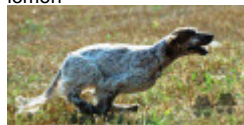

JASON

2022-11-22 (M) LOI 2228815
Couleur : nero e bianco (bluebelton)

Père
MACEDONENSIS FLAY
2018-06-05 (M)
LOI LO18128643
- bluebelton

MARZALE'S HISTORY D'O
2012-06-20 (M) LOI LO12104844 - lemon

BIRBA 2014-09-18 (F) LOI
LO14171993 - bluebelton