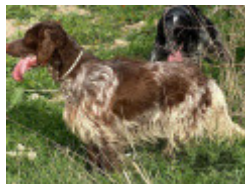

Propriétaire : FAT?H YILMAZ (yilmaztarim2003@gmail.com)

Sang italien (estimation) : 100 %

Estimation des points au pédigrée : 17

Taux de consanguinité (estimation) : 2 %

RAIANO DIOR (4,4,5 X 5) : 0.009766
PALAZIENSIS PEPE (5,5,6,7 X 6,6) : 0.002930
EGON BUZAHAZI (7,7,8 X 6,6,8,8) : 0.001221
RAIANO BIRBA (5,5,6,6,6 X 6) : 0.000977
LEM DEL RESEGONE (8,8,8,8,8 X 7,8,8,8) : 0.000916
RUSTY DEL DIANELLA (7,7,7,7,7,8,8,8 X 8,8) : 0.000580
MERA DELL'ORSONE (8,8,8,8,8,8 X 7,8) : 0.000549
VANGOGH DELL'AD MONTES (7 X 5) : 0.000488
UTI DEL GIANTANO (6,6,6,6,7,7 X 7) : 0.000488
DECOR LOT (7,7 X 7,7) : 0.000488
DEA DELL'ORIZONTE (6,6,6,7,7 X 7) : 0.000244
DUN DEL MESCHIO (8,8 X 8,8,8,8) : 0.000244
DEM (8 X 7,7,7) : 0.000183
RADENTIS GIAN (8 X 6) : 0.000122
NEGUS (8 X 6) : 0.000122
NEDA DEL DIANELLA (8 X 7,8) : 0.000092
REDO DELLA BASSANA (8 X 8,8) : 0.000061
KELT DEL DIANELLA (8 X 8) : 0.000031

Note : les données ne sont pas garanties. Elles ont été entrées par les membres sans garantie d'exactitude.