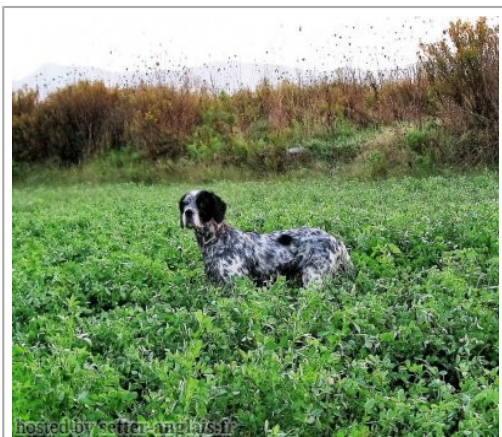

**CIBA**

2007-01-02 (F) BEK 66617  
Couleur : White Black (bluebelton)

<p>Père <b>TOMAS</b> (M) BEK 62436</p>	<p><b>NEGUS</b> 1988-09-05 (M) LOI ST382982 (Camp. Tr. (Ch GQ), Camp. Int. Lav (Ch I T)) - bluebelton</p>	<p><b>LEM DEL DIANELLA</b> 1984-01-07 (M) LOI ST281150 (CH T IT) - tricolore</p>	<p><b>KELT DEL DIANELLA</b> 1978-06-16 (M) LOI ST138129 (Ch L - IT) - tricolore</p>	
	<p><b>ADRIA</b> 1993-05-21 (F) LOI ST485394 - tricolore</p>	<p><b>LINDA</b> 1985-06-21 (F) LOI ST310400 - bluebelton</p>	<p><b>DERO</b> 1975-12-24 (M) LOI ST097037 (Ch Italie T, Ch IT T) - bluebelton</p>	<p><b>PENNY DEL DIANELLA</b> 1981-07-21 (F) LOI ST238367 (Ch) - bluebelton</p>
<p>Mère <b>CARMEN PEANIA'S</b> (F) BEK 51856</p>	<p><b>MARTIN DEL SASSOVIVO</b> 1991-03-23 (M) LOI ST437996 (Ch. Ital. Lav., Ch. Int. Lav.) - lemon</p>	<p><b>MARK DELLA BASSANA</b> 1985-05-20 (M) LOI ST317648 (Camp. Assoluto, Ch. Ital. Lav., Camp. Ripr.) - tricolore</p>	<p><b>LITZ DEL SASSOVIVO</b> 1985-04-20 (F) LOI ST313153 (Camp. Ripr.) - lemon</p>	
	<p><b>MEGGY DEL SASSOVIVO</b> 1988-05-01 (F) LOI ST385832 - tricolore</p>	<p><b>LEM DEL DIANELLA</b> 1984-01-07 (M) LOI ST281150 (CH T IT) - tricolore</p>	<p><b>LITZ DEL SASSOVIVO</b> 1985-04-20 (F) LOI ST313153 (Camp. Ripr.) - lemon</p>	<p><b>OLAF</b> 1990-04-30 (M) LOI ST422637 (Ch. Ital. Lav., Ch. Int. Lav., Camp. Ripr.) - bluebelton</p>
	<p><b>ASTON DEL ZAGNIS</b> 1998-05-10 (M) LOI LO9938501 - bluebelton</p>	<p><b>HERSA DELLA VERTEMATESE</b> 1998-01-05 (F) LOI LO98123744 - tricolore</p>	<p><b>CLEMENT DEL PIZZO STELLA</b> 1993-06-18 (M) LOI ST483303 (Ch. Ital. Lav., CH GQ) - bluebelton</p>	<p><b>BIELLA DEL ZAGNIS</b> 1994-12-22 (F) LOI ST515019 - tricolore</p>
	<p><b>NEGUS DEL ZAGNIS</b> 2003-02-10 (M) LOI LO048994 - lemon</p>	<p><b>GIADA DEI LADERCHI</b> (F) BEK JR77721ES</p>	<p><b>NORDA DELLA VERTEMATESE</b> 1989-12-03 (F) LOI ST411564 - tricolore</p>	<p>inconnu</p>
<p><b>GULIJA</b> (F) BEK 34920</p>	<p><b>GREY</b> (M) JR71275ES</p>	<p>inconnu</p>	<p>inconnu</p>	
		<p>inconnu</p>	<p>inconnu</p>	