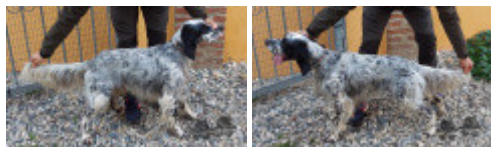

Eleveur : ALLEVAMENTO DELLE DROSE / Propriétaire : PRATI OSVALDO PRIMO

Puce : 380260101516861

Estimation des points au pédigrée : 19

Taux de consanguinité (estimation) : 17.1 %

ECLIS DELLE DROSE (2 X 2) : 0.126221

ORIO (3 X 3,3) : 0.031250

TODAY (4 X 4,4,4) : 0.007812

GAETANO DEL BINARIO (6,7,7 X 6,6) : 0.000977

NEGUS (6,7,7,8 X 6,6,7,8) : 0.000977

PICASSO DEL BINARIO (6,7,8 X 7,7,7) : 0.000916

DECOR LOT (7,8,8,8,8 X 8,8,8,8,8) : 0.000549

ILIO CAMP (5,8 X 5,5) : 0.000488

ASOR (6,8,8 X 8,8,8) : 0.000458

CALIGOLA DELLE OROBICHE (7,8,8,8,8 X 7,7) : 0.000244

GUFO DI VAL DI CHIANA (6,7 X 7) : 0.000244

ULISSE DEL BINARIO (7,7,8 X 8,8,8) : 0.000183

MINNY DEL BINARIO (7,7,8 X 8,8,8) : 0.000183

EMO DELLA TRAPPOLA (7,8 X 8,8,8) : 0.000183

FRANCINI'S ASTON (7,7 X 7) : 0.000122

ROVAL MOZART (8,8 X 8,8,8,8,8) : 0.000122

RADENTIS GIAN (7,7 X 7) : 0.000122

NEDA DEL DIANELLA (8,8,8,8,8 X 8,8,8,8,8,8) : 0.000122

ORFEO DELLA TRAPPOLA (8,8 X 8,8) : 0.000061

DUN DEL MESCHIO (8,8 X 8,8,8) : 0.000031

HUNGA DEL SOLE (8 X 8,8,8,8) : 0.000031

FRANCINI'S ASTON 1 (8,8 X 8) : 0.000031

Note : les données ne sont pas garanties. Elles ont été entrées par les membres sans garantie d'exactitude.