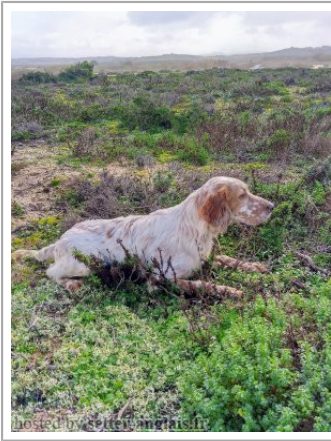

ELLIOTT DO VALE DO REGATO

2022-06-08 (M) LOP LOP614415
Couleur : Branco e Laranja
[fiche affixe](#)

Père
PATEK DA BRISA DO DOURO
2019-04-02 (M)
567304
- lemon

LEIOANDI FLEURS 2015-07-05 (M)
LOE 2273062 (Finalista juvenes promesas
2017) - lemon