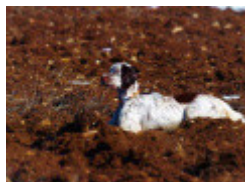

**CAZG?R**

2016-01-18 (F) KIF-GSB-ES-2348  
Couleur : Kahve beyaz

|                 |         |         |         |
|-----------------|---------|---------|---------|
| Père<br>inconnu | inconnu | inconnu | inconnu |
|                 |         | inconnu | inconnu |
|                 | inconnu | inconnu | inconnu |
|                 |         | inconnu | inconnu |
|                 |         | inconnu | inconnu |
|                 |         | inconnu | inconnu |
| Mère<br>inconnu | inconnu | inconnu | inconnu |
|                 |         | inconnu | inconnu |
|                 | inconnu | inconnu | inconnu |
|                 |         | inconnu | inconnu |
|                 |         | inconnu | inconnu |
|                 |         | inconnu | inconnu |