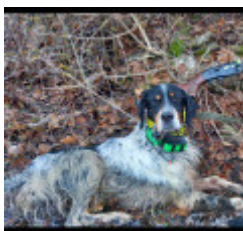

Eleveur : PIETROPOLI ANITA / Propriétaire : Maroni
Puce : 380260042472438
Estimation des points au pédigrée : 19

Taux de consanguinité (estimation) : 10 %

DAISY DI GRUMA (3 X 3,4,6,6,6,6,7,7) : 0.070038
ARNQ (3 X 4,6,7,7) : 0.023438
DUN DEL MESCHIO (7,7,7,7,7,8,8,8,8 X 7,8,8,8,8,8,8) : 0.003235
DECOR LOT (5,6 X 7,7,8) : 0.001831
RALF DEL DIANELLA (6,7 X 6,7) : 0.000366
MERA DELL ORSONE (7,7,7,8 X 7,7,7,8,8,8) : 0.000183
LEM DEL RESEGONE (7,7,7,8 X 7,7,7,8,8,8) : 0.000183
BRUNA DELLA MARCIOLA (6,7 X 7,8,8) : 0.000183
CRISMANI DIK (8,8,8,8,8 X 8,8,8,8) : 0.000122
DICK DELLA GEMINIOLA (7 X 8,8) : 0.000122
CRISMANI EROS 2 (8,8,8,8 X 8) : 0.000092

Note : les données ne sont pas garanties. Elles ont été entrées par les membres sans garantie d'exactitude.