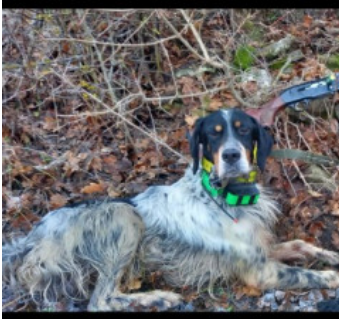

Père
FRAM
2015-05-25 (M)
LOI LO15131729
- tricolore