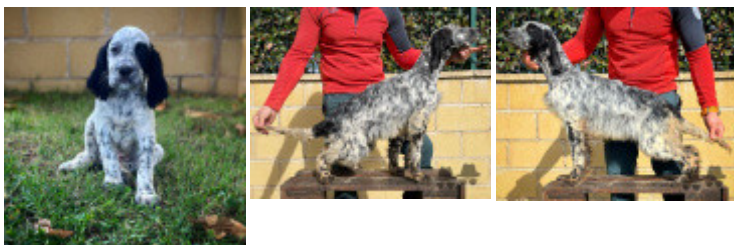

Eleveur : Fernando González Palacios / Propriétaire : Fernando Gonzalez Palacios (699269837, glezpalacios.f@gmail.com)

Sang italien (estimation) : 89 %

Estimation des points au pédigrée : 17

Taux de consanguinité (estimation) : 7 %

RADENTIS SBRANCO (4,5,5 X 5,5,6,6,7) : 0.020233
RADENTIS D'ESPANA (4 X 4,5,6) : 0.015808
RADENTIS ERICA (4 X 4,5) : 0.012268
RADENTIS BORG (5,5,6,6,6 X 6,6,6,7,7,8,8) : 0.008179
RADENTIS GIAN (6,6,7,7,7,7,7 X 6,7,7,7,7,7,8,8,8,8) : 0.006409
DECOR LOI (7,7,7,7,7,8,8,8,8,8,8,8,8 X 7,8,8,8,8,8,8,8,8,8) : 0.005127
AMBO DEL VARO (6,6 X 6,7) : 0.000732
RADENTIS DIDO (6,7,7,8 X 7,7,8,8,8) : 0.000275
DUN DEL MESCHIO (8,8,8,8,8 X 8,8) : 0.000214
ATOS DELLE TORRICELLE (7,8 X 7,8,8) : 0.000183
ORFEO DELLA TRAPPOLA (8 X 8,8,8) : 0.000092
OLAF DEL TRE PONTI (7,8,8 X 8) : 0.000061
BERNA (8,8 X 8,8) : 0.000061

Note : les données ne sont pas garanties. Elles ont été entrées par les membres sans garantie d'exactitude.