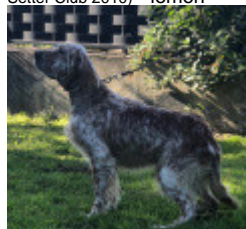

MOSTITXUALDE SARI

2021-08-19 (F) LOE 2608807
 Couleur : Blanco y negro (bluebelton)
[fiche affixe](#)

BUHO DEL ALTO PAS 2009-04-02
 (M) LOE 1871491 (Ganador PAN Nacional
 Setter Club 2010) - lemon

Père
DENDABERRI ULAN 1
 2017-07-20 (M)
 LOE 2409899
 - bluebelton

DENDABERRI NATI 2011-12-29 (F)
 LOE 2081671 - bluebelton

GIBELTARIK CHESTER 2001-11-05
 (M) LOE KGC02202 (Ch GQ) - lemon

IRA DE PIEDRALLADA 2005-04-13
 (F) LOE 1543735 - bluebelton

GIBELTARIK BORIS 2000-12-14 (M)
 GKC02014 (Ch T GQ) - liver