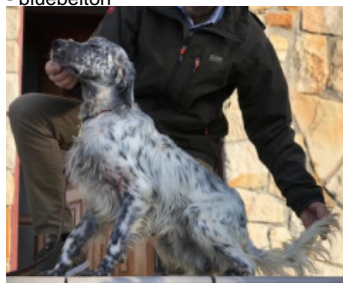

MOSTITXUALDE SARI

2021-08-19 (F) LOE 2608807
 Couleur : Blanco y negro (bluebelton)
[fiche affixe](#)

BUHO DEL ALTO PAS 2009-04-02
 (M) LOE 1871491 (Ganador PAN Nacional
 Setter Club 2010) - lemon

Père
DENDABERRI ULAN 1
 2017-07-20 (M)
 LOE 2409899
 - bluebelton

DENDABERRI NATI 2011-12-29 (F)
 LOE 2081671 - bluebelton

GIBELTARIK CHESTER 2001-11-05
 (M) LOE KGC02202 (Ch GQ) - lemon

IRA DE PIEDRALLADA 2005-04-13
 (F) LOE 1543735 - bluebelton

GIBELTARIK BORIS 2000-12-14 (M)
 GKC02014 (Ch T GQ) - liver