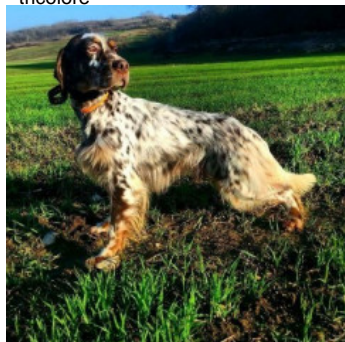

CASPER

2018-04-27 (F) 6220

Couleur : fegato marrone (liver tricolore)

hosted by setter-anglais.fr

Père
ZEF2R
 2015-10-15 (M)
 706186
 - tricolore

JIM DEL DAMARIL 2013-01-07 (M)
 704698 - lemon

C-BELA 2013-09-15 (F) 705596 - liver

KAPO' 2003-11-10 (M) LOI
 LO0439835 (Ch IT GQ) - bluebelton

EMA DEL DUDA 2009-04-20 (F)
 JR703512 (Trialer)

KID DEL DAMARIL 2011-07-01 (M)
 JR704385ES - tricolore

LUA (F) 703712 - lemon

NERO 1997-03-29 (M)
 LOI LO9817889 (Ch T, Ch
 GQ) - bluebelton