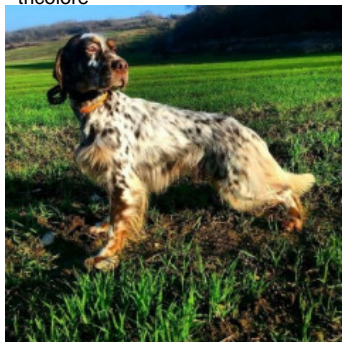

**CASPER**

2018-04-27 (F) 6220

Couleur : fegato marrone (liver tricolore)

hosted by setter-anglais.fr

Père  
**ZEF2R**  
 2015-10-15 (M)  
 706186  
 - tricolore

**JIM DEL DAMARIL** 2013-01-07 (M)  
 704698 - lemon

**C-BELA** 2013-09-15 (F) 705596 - liver

**KAPO'** 2003-11-10 (M) LOI  
 LO0439835 (Ch IT GQ) - bluebelton

**EMA DEL DUDA** 2009-04-20 (F)  
 JR703512 (Trialer)

**KID DEL DAMARIL** 2011-07-01 (M)  
 JR704385ES - tricolore