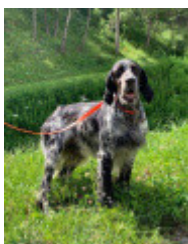

Eleveur : Cerretani Davide / Propriétaire : Taroni Alberto
Puce : 380260043683457
Estimation des points au pédigrée : 21

Taux de consanguinité (estimation) : 6.5 %

LUPIN DELLO ZORINO (2 X 4) : 0.034668
LERRY (4 X 5,5) : 0.007935
RADENTIS GIAN (6,6,7,7,7,7,8,8 X 7,7,7,7,7,8,8,8,8,8,8) : 0.007080
ARNO (5,6 X 6,6,6,7) : 0.003174
RADENTIS SBRANCO (5 X 5,6) : 0.003113
AKIRA DEL VARO (5,6 X 6,7,7,8) : 0.002266
CASMIR (5,6 X 6,7,7,8) : 0.002197
DECOR LOT (7,7,7,8,8,8,8,8,8 X 8,8,8,8,8,8,8,8) : 0.001709
ROYAL VIENNA (6,6,7 X 7,7,8,8,8) : 0.001404
LEM DEL RESEGONE (7,7,8,8 X 7,8,8) : 0.000641
DUM (8 X 6,7,8) : 0.000214
DUN DEL MESHIO (8,8,8,8,8 X 8) : 0.000153
EMO DELLA TRAPPOLA (7 X 8,8,8) : 0.000061
OLAF DEL TRE PONTI (7,7,8,8 X 8,8) : 0.000061
FLAY DEL DIANELLA (7 X 8,8,8) : 0.000061
AMBRA DEL DIANELLA (7,8,8 X 8) : 0.000031
HALOA DELLA VECCHIA IRLANDA (7,8,8 X 8,8,8) : 0.000031
BAIRO (8,8 X 8) : 0.000031

Note : les données ne sont pas garanties. Elles ont été entrées par les membres sans garantie d'exactitude.